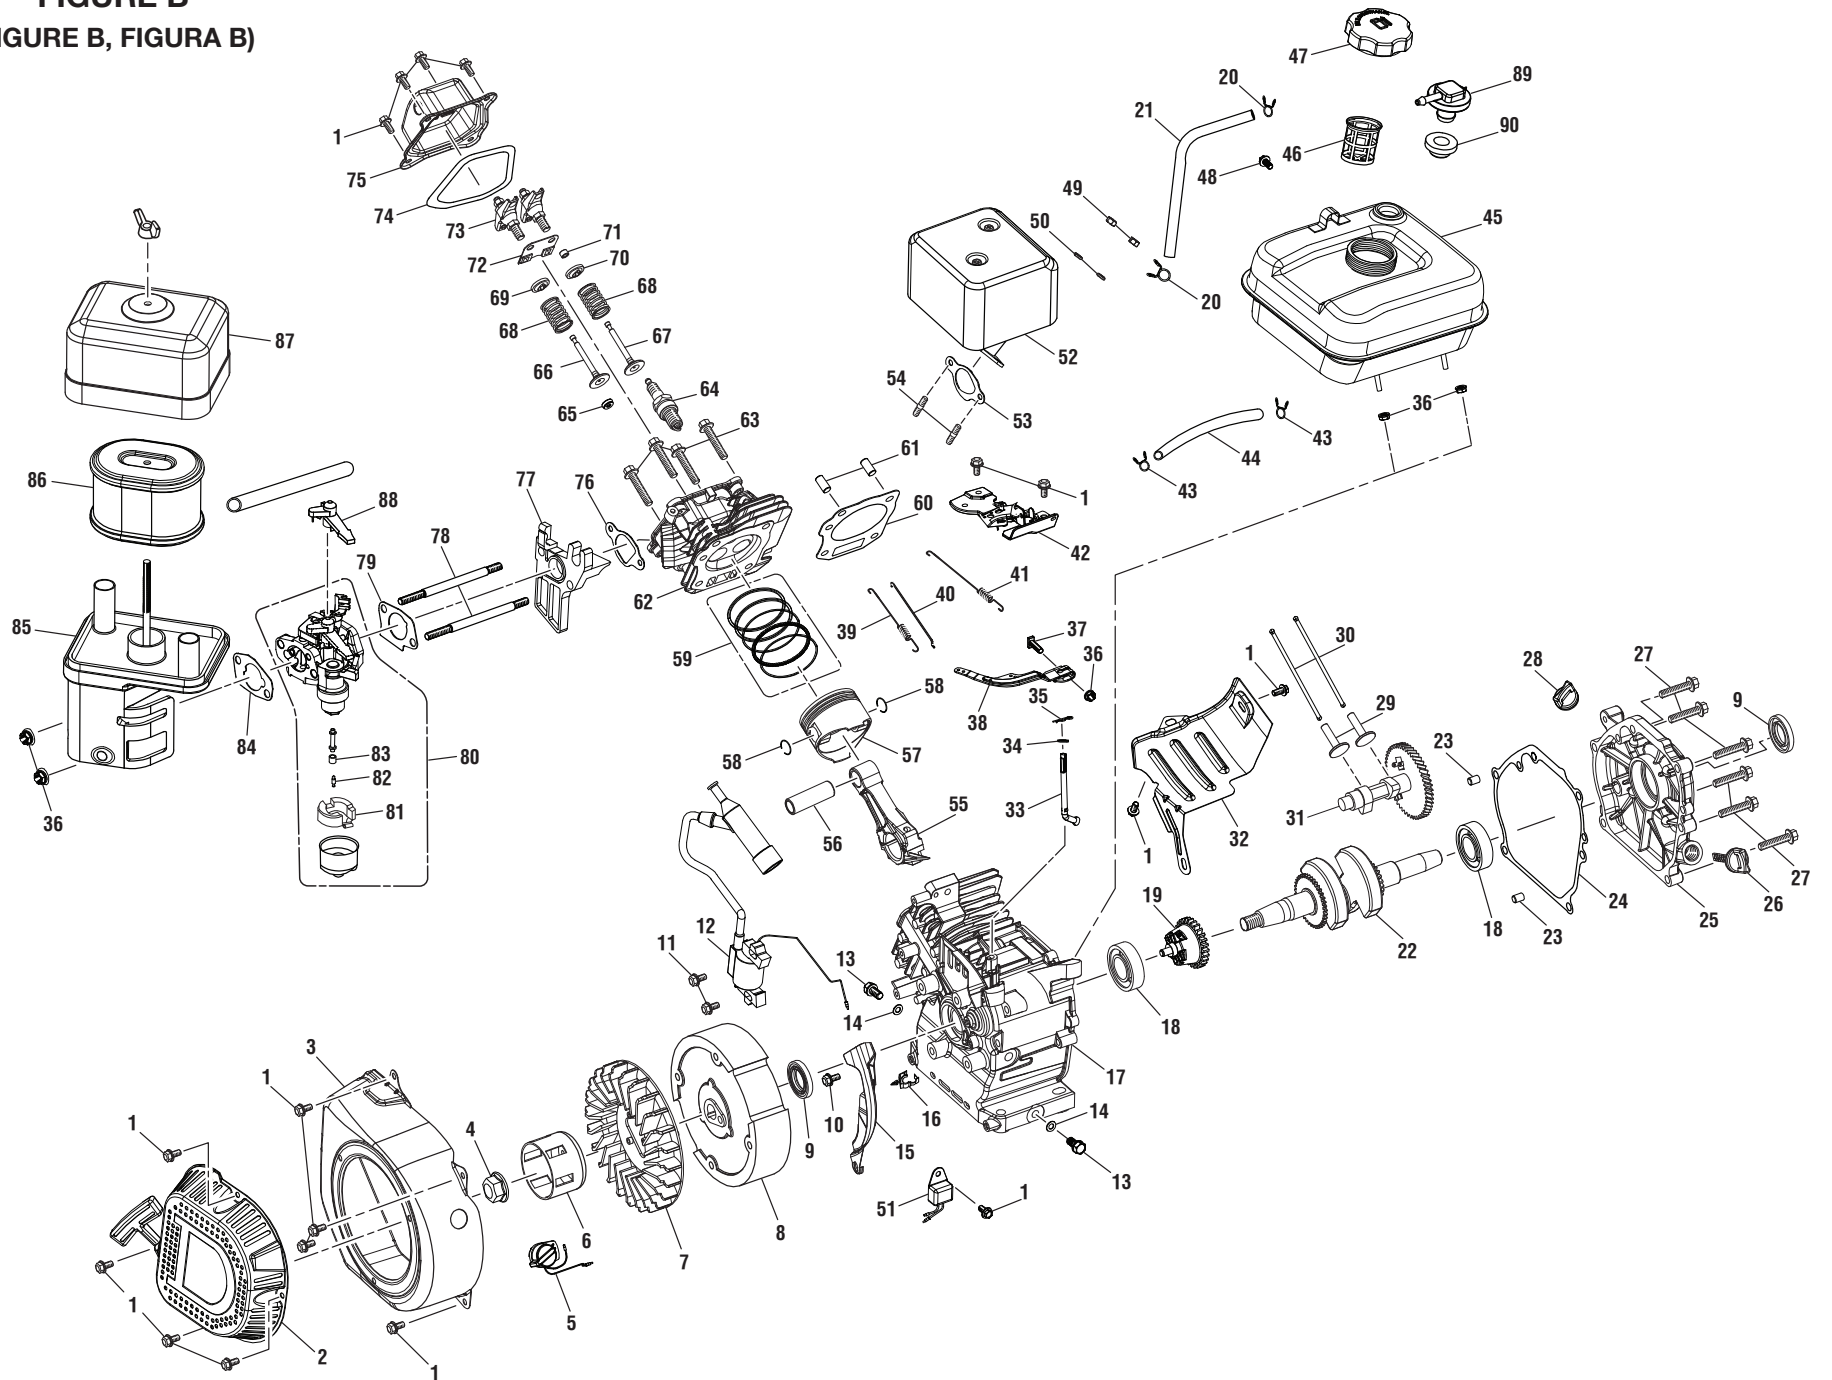

HOMELITE PRESSURE WASHER — MODEL NO. UT80522F

FIGURE B
(FIGURE B, FIGURA B)

HOMELITE PRESSURE WASHER — MODEL NO. UT80522F

The model number will be found on a label attached to the frame. Always mention the model number in all correspondence regarding your **PRESSURE WASHER** or when ordering replacement parts.

FIGURE B PARTS LIST